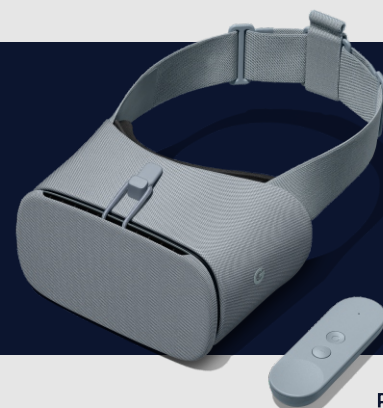

Item 09

SAMSUNG GEAR VR

Os óculos Gear VR da Samsung foram uma linha de dispositivos de realidade virtual desenvolvidos em parceria com a Oculus VR. Eles foram projetados para serem utilizados com smartphones Samsung Galaxy selecionados para criar experiências de realidade virtual.

Item 10

GOOGLE DAYDREAM VIEW

O Google Daydream View é um conjunto de óculos de realidade virtual (VR) desenvolvido pelo Google. Estes óculos foram projetados para proporcionar experiências de realidade virtual imersivas e de alta qualidade com smartphones compatíveis.

ECHO DOT 3ª GERAÇÃO

O Amazon Echo Dot de 3ª geração é um dispositivo de alto-falante inteligente e assistente virtual alimentado pela Alexa, o assistente de voz da Amazon. É uma versão compacta do Echo original e oferece uma série de recursos em um design elegante e discreto.

ECHO DOT 5ª GERAÇÃO

Complete qualquer ambiente com Alexa. Nosso smart speaker de maior sucesso tem um design elegante e compacto que se encaixa perfeitamente em espaços pequenos. O novo design de áudio direcional (1 speaker de 1,6") garante mais graves e um som completo.