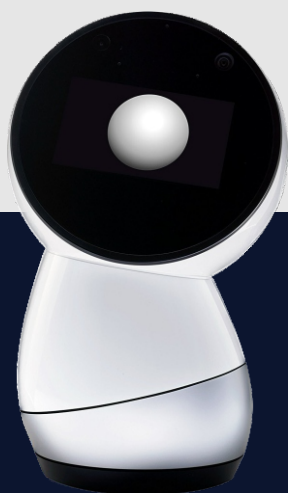

O Aibo é um robô desenvolvido pela Sony que se assemelha a um cachorro e é projetado para ser um companheiro robótico e de entretenimento.

ROBÔ ABB

A ABB é uma das principais empresas de automação industrial do mundo e é conhecida por desenvolver e fabricar uma ampla gama de robôs industriais para aplicações em diversas indústrias.

ROBÔ JIBO

O Jibo foi um robô social desenvolvido pela empresa Jibo, Inc. Ele ganhou destaque como um dos primeiros robôs domésticos com uma interface de usuário amigável e recursos de interação social.

ECHO DOT 3ª GERAÇÃO

O Amazon Echo Dot de 3ª geração é um dispositivo de alto-falante inteligente e assistente virtual alimentado pela Alexa, o assistente de voz da Amazon. É uma versão compacta do Echo original e oferece uma série de recursos em um design elegante e discreto.

ECHO DOT 5ª GERAÇÃO

Complete qualquer ambiente com Alexa. Nosso smart speaker de maior sucesso tem um design elegante e compacto que se encaixa perfeitamente em espaços pequenos. O novo design de áudio direcional (1 speaker de 1,6") garante mais graves e um som completo.