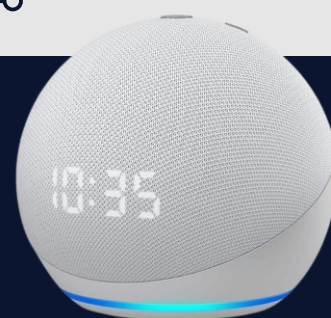

Item 09

SAMSUNG GEAR VR

Os óculos Gear VR da Samsung foram uma linha de dispositivos de realidade virtual desenvolvidos em parceria com a Oculus VR. Eles foram projetados para serem utilizados com smartphones Samsung Galaxy selecionados para criar experiências de realidade virtual.

Item 10

GOOGLE DAYDREAM VIEW

O Google Daydream View é um conjunto de óculos de realidade virtual (VR) desenvolvido pelo Google. Estes óculos foram projetados para proporcionar experiências de realidade virtual imersivas e de alta qualidade com smartphones compatíveis.

ECHO DOT 3ª GERAÇÃO

O Amazon Echo Dot de 3ª geração é um dispositivo de alto-falante inteligente e assistente virtual alimentado pela Alexa, o assistente de voz da Amazon. É uma versão compacta do Echo original e oferece uma série de recursos em um design elegante e discreto.

ECHO DOT 5ª GERAÇÃO

Complete qualquer ambiente com Alexa. Nosso smart speaker de maior sucesso tem um design elegante e compacto que se encaixa perfeitamente em espaços pequenos. O novo design de áudio direcional (1 speaker de 1,6") garante mais graves e um som completo.