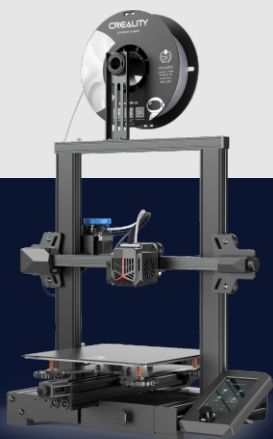

IMPRESSORA 3D CREALITY ENDER