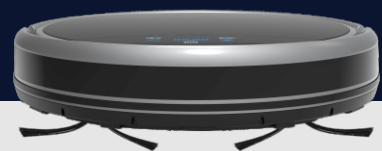

ROBÔ JIBO

O Jibo foi um robô social desenvolvido pela empresa Jibo, Inc. Ele ganhou destaque como um dos primeiros robôs domésticos com uma interface de usuário amigável e recursos de interação social.

ROBÔ COZMO

O Cozmo é um pequeno robô desenvolvido pela empresa Anki, projetado principalmente para fins de entretenimento e educação. Ele foi projetado para interagir com crianças e adultos de uma maneira envolvente e divertida.

ROBÔ ASPIRADOR

Os robôs aspiradores são dispositivos projetados para automatizar a tarefa de limpeza de pisos, como carpetes, azulejos e pisos de madeira.

Item 09

OCULUS RIFT VR

Oculus é uma linha de dispositivos de realidade virtual (VR) desenvolvida pela Oculus VR, uma subsidiária do Facebook (agora Meta Platforms, Inc.). A marca Oculus é conhecida por seus produtos de alta qualidade que oferecem experiências imersivas de realidade virtual.

ECHO DOT 3ª GERAÇÃO

O Amazon Echo Dot de 3ª geração é um dispositivo de alto-falante inteligente e assistente virtual alimentado pela Alexa, o assistente de voz da Amazon. É uma versão compacta do Echo original e oferece uma série de recursos em um design elegante e discreto.