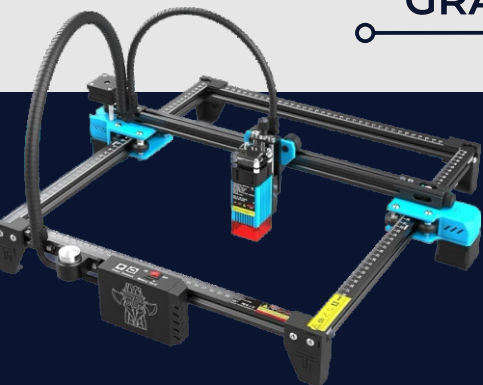

Item 31

GRAVADORA CORTE LASER

O Twotrees Tts-55 é uma gravadora e cortadora a laser com uma potência de 40W. Esta máquina é projetada para criar gravuras detalhadas e cortes precisos em uma variedade de materiais, como madeira, acrílico, couro e muito mais.

Item 32

LIXEIRA AUTOMÁTICA GUIMMIS

Produto de 50 litros com compactação de resíduos, sensor de presença na tampa, conexão Wi-Fi para alertas de lotação, bateria recarregável com 12 horas de autonomia e adesivos de identificação de material.